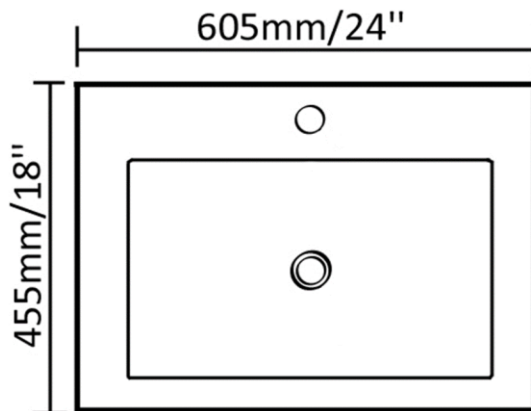

lg
b

LR605B

Semi-encastré - Semi-recessed

Noir lustré - Glossy black

Lavabo en composite

Synthetic composite

Monotrou - Single hole

Avec trop plein - With overflow

Dimensions intérieures

Inside basin dimensions

19" x 10.25"

Rebord - Edge

5" - 2.25"

Dimensions et poids d'expédition

Shipping size and weight

26" x 21" X 8" 29 lbs

Profondeur - Depth 2.25"

Garantie d'un an

One year warranty

Toutes dimensions sont approximatives, veuillez avoir en main votre lavabo pour vérifier les mesures avant d'en faire l'installation.

All dimensions are approximate. Always have your basin in hand to check measurements before installing.