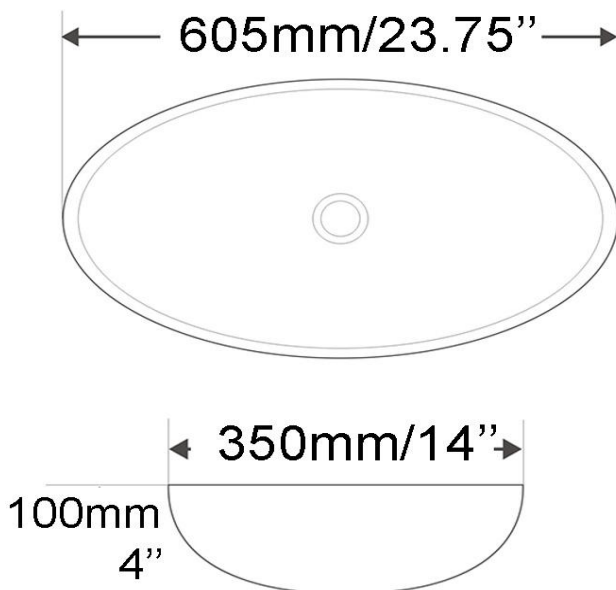

g
b

PRS014

Vasque - Vessel
Pierre - Stone
Sans trop plein - Without overflow

Dimensions intérieures
Inside basin dimensions
19" x 13.75"

Dimensions et poids d'expédition
Shipping size and weight
27" x 17" X 6" 28 lbs

Profondeur - Depth 3"

Garantie d'un an
One year warranty

Toutes dimensions sont approximatives, veuillez avoir en main votre lavabo pour vérifier les mesures avant d'en faire l'installation.

All dimensions are approximate. Always have your basin in hand to check measurements before installing.