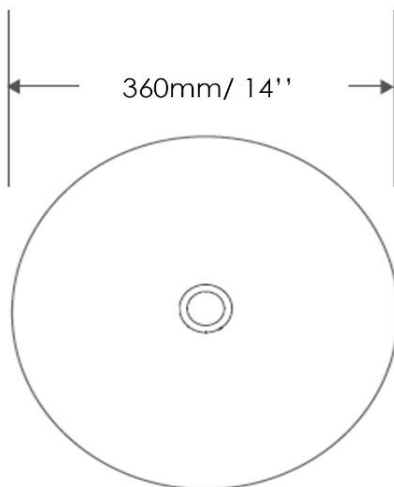

g
b

TR1500YD

Vasque - Vessel
Blanc mat/ Mat white
Porcelaine vitrifiée - Vitreous china
Sans trop plein - Without overflow

Dimensions intérieures
Inside basin dimensions
13"

Dimensions et poids d'expédition
Shipping size and weight
17" x 17" X 8" 17 lbs

Profondeur - Depth 3.25"

Garantie d'un an
One year warranty

Toutes dimensions sont approximatives, veuillez avoir en main votre lavabo pour vérifier les mesures avant d'en faire l'installation.
All dimensions are approximate. Always have your basin in hand to check measurements before installing.