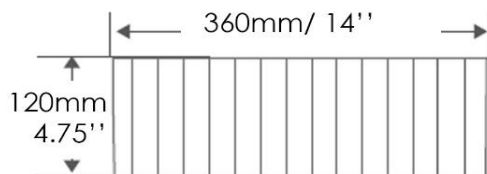

g
b

TR1500YD

Vasque - Vessel
Blanc mat/ Mat white
Porcelaine vitrifiée - Vitreous china
Sans trop plein - Without overflow

Dimensions intérieures
Inside basin dimensions
13"

Dimensions et poids d'expédition
Shipping size and weight
17" x 17" X 8" 17 lbs

Profondeur - Depth 3.25"

Garantie d'un an
One year warranty

Toutes dimensions sont approximatives, veuillez avoir en main votre lavabo pour vérifier les mesures avant d'en faire l'installation.
All dimensions are approximate. Always have your basin in hand to check measurements before installing.