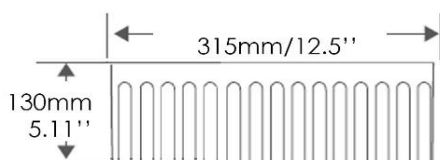

b

TR1593YD

Vasque - Vessel
Blanc mat/ Mat white
Porcelaine vitrifiée - Vitreous china
Sans trop plein - Without overflow

Dimensions intérieures
Inside basin dimensions

Dimensions et poids d'expédition
Shipping size and weight

Profondeur - Depth

Garantie d'un an
One year warranty

Toutes dimensions sont approximatives, veuillez avoir en main votre lavabo pour vérifier les mesures avant d'en faire l'installation.

All dimensions are approximate. Always have your basin in hand to check measurements before installing.