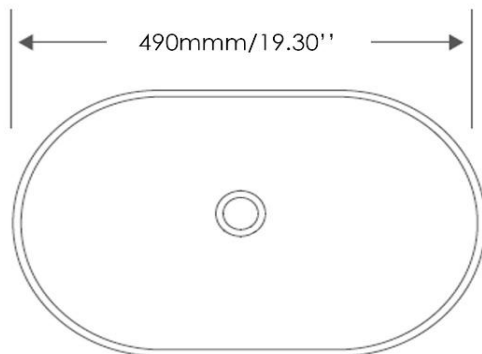

b

TR1593YD

Vasque - Vessel
Blanc mat/ Mat white
Porcelaine vitrifiée - Vitreous china
Sans trop plein - Without overflow

Dimensions intérieures
Inside basin dimensions

Dimensions et poids d'expédition
Shipping size and weight

Profondeur - Depth

Garantie d'un an
One year warranty

Toutes dimensions sont approximatives, veuillez avoir en main votre lavabo pour vérifier les mesures avant d'en faire l'installation.

All dimensions are approximate. Always have your basin in hand to check measurements before installing.